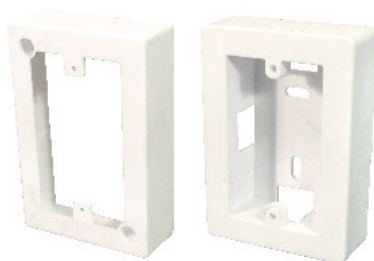

Cajas DIN , línea exterior - Maxium

Código	Descripción	Medidas	Embalaje Unidades
CTTEX 201	1/2 bocas s/puerta	50 x 130 x 75	30
CTTEX 202	2/4 bocas s/puerta	80 x 130 x 75	24
CTTEX 211	1/2 bocas c/puerta	50 x 130 x 75	30
CTTEX 212	2/4 bocas c/puerta	80 x 130 x 75	24

Cajas DIN , línea exterior - Economy

Código	Descripción	Medidas	Embalaje Unidades
CTTEX 002	1/2 bocas	50 x 130 x 60	40
CTTEX 004	2/4 bocas	85 x 130 x 60	30
CTTEX 005	4/8 bocas	155 x 130 x 60	14

CAJAS ELÉCTRICAS

Cajas plásticas estancas - Línea Outside IP-54

Código	Medidas	Embalaje Unidades
CTE 001	80 x 80 x 80	24
CTE 002	100 x 100 x 90	12
CTE 003	100 x 100 x 120	9
CTE 004	100 x 100 x 140	8
CTE 004A	100 x 100 x 170	8
CTE 005	150 x 100 x 90	12
CTE 006	150 x 100 x 120	9
CTE 007	150 x 100 x 140	8
CTE 008	150 x 100 x 170	6
CTE 009	200 x 150 x 90	6
CTE 010	200 x 150 x 120	4
CTE 011	200 x 150 x 140	6
CTE 011A	200 x 150 x 170	6
CTE 012A	200 x 200 x 90	9
CTE 012B	200 x 200 x 120	6
CTE 012	200 x 200 x 140	4
CTE 013	200 x 200 x 170	4
CTE 014	290 x 220 x 105	4

Cajas plásticas estancas - Línea Outside IP-54 con tapón de goma troquelado para acceso de cables

Código	Medidas	Embalaje Unidades
CTE 005 - TG	150 x 100 x 90	12
CTE 006 - TG	150 x 100 x 120	9
CTE 007 - TG	150 x 100 x 140	8
CTE 008 - TG	150 x 100 x 170	6
CTE 009 - TG	200 x 150 x 90	6
CTE 010 - TG	200 x 150 x 120	4
CTE 011 - TG	200 x 150 x 140	6
CTE 011A - TG	200 x 150 x 170	6
CTE 012A - TG	200 x 200 x 90	9
CTE 012B - TG	200 x 200 x 120	6
CTE 012 - TG	200 x 200 x 140	4
CTE 013 - TG	200 x 200 x 170	4
CTE 014 - TG	290 x 220 x 105	4